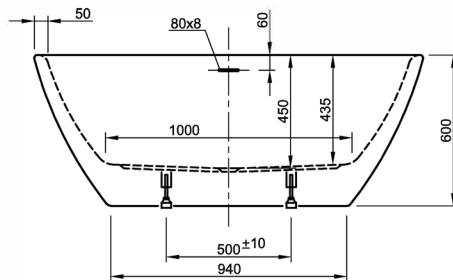

Die Badewanne entspricht den Normen EN-198 / EN-14516
The bathtub is compliant with Standards EN-198 / EN-14516

konforme Qualität / conform quality

Artikel-Nr. / Order No. ; 0100-257	Gewicht / Weight ; 42 kg
Modell / Model	Volumen / Volume ; 190 l
Maße / Dimensions ; 1550 x 750 x 600 mm	Datum / Date ; 31.05.2016