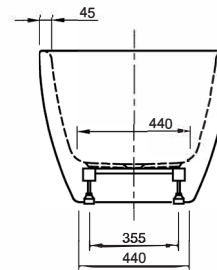

Die Badewanne entspricht den Normen EN-198 / EN-14516
The bathtub is compliant with Standards EN-198 / EN-14516

konforme Qualität / conform quality

Artikel-Nr. / Order No. ; 0100-257	Gewicht / Weight ; 42 kg
Modell / Model	Volumen / Volume ; 190 l
Maße / Dimensions ; 1550 x 750 x 600 mm	Datum / Date ; 31.05.2016