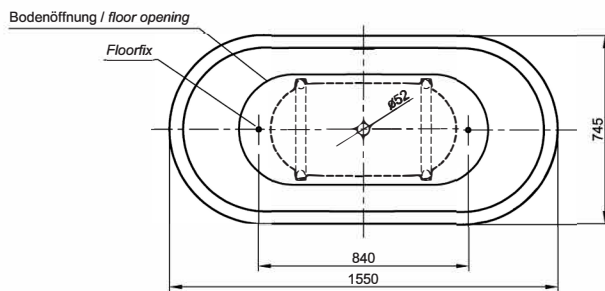

Die Badewanne entspricht den Normen EN-198 / EN-14516
The bathtub is compliant with Standards EN-198 / EN-14516

konforme Qualität / conform quality

Artikel-Nr. / Order No. ; 0100-257	Gewicht / Weight ; 42 kg
Modell / Model	Volumen / Volume ; 190 l
Maße / Dimensions ; 1550 x 750 x 600 mm	Datum / Date ; 31.05.2016