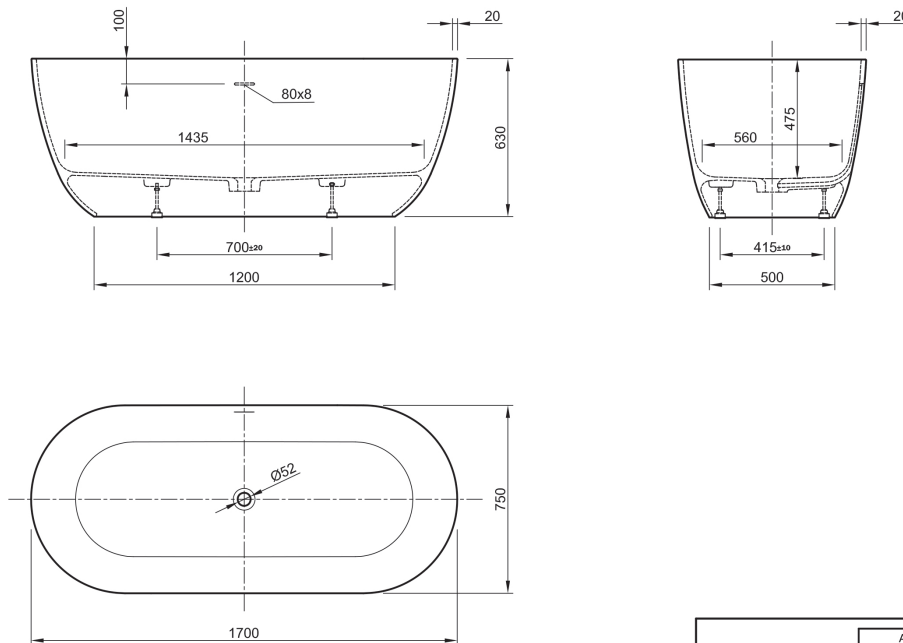

konforme Qualität / conform quality

NOVA

Artikel-Nr. / Order No. : 0600-609-01	Gewicht / Weight : 120 kg
Modell / Model Lotus freestanding tub No handles	Volumen / Volume : 355 l
Maße / Dimensions : 1700 x 750 x 630 mm	Datum / Date : 09.09.2019