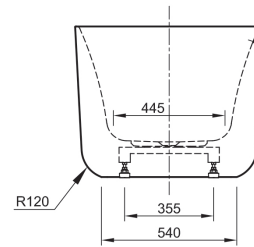

Die Badewanne entspricht den Normen EN-198 / EN-14516
The bathtub is compliant with Standards EN-198 / EN-14516

konforme Qualität / conform quality

Artikel-Nr. / Order No. : 0100-260	Gewicht / Weight : 37 kg
Modell / Model: Nice 170	Volumen / Volume : 208 l
Maße / Dimensions : 1700 x 750 x 600 mm	Datum / Date : 17.02.2022