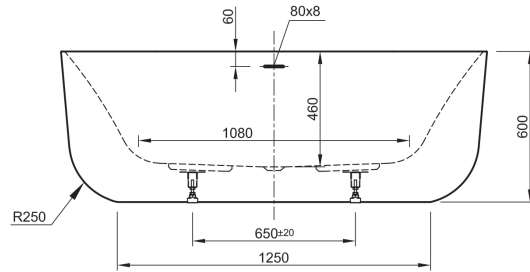

Die Badewanne entspricht den Normen EN-198 / EN-14516
The bathtub is compliant with Standards EN-198 / EN-14516

konforme Qualität / conform quality

Artikel-Nr. / Order No. : 0100-260	Gewicht / Weight : 37 kg
Modell / Model: Nice 170	Volumen / Volume : 208 l
Maße / Dimensions : 1700 x 750 x 600 mm	Datum / Date : 17.02.2022