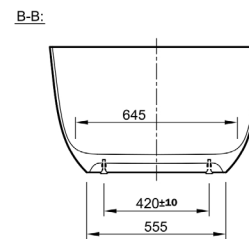

Die Badewanne entspricht der Norm **EN-14516**
The bathtub is compliant with Standard **EN-14516**

konforme Qualität / conform quality

NOVA

Artikel-Nr. / Order No. : 0600-011-xx	Gewicht / Weight : 100 kg
Modell / Model : Prime Bath oval	Volumen / Volume : 320 l
Maße / Dimensions : 1800 x 850 x 500 mm	Datum / Date : 21.02.2017