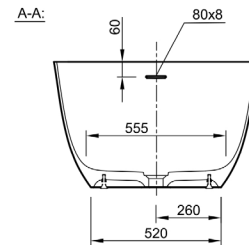

Die Badewanne entspricht der Norm **EN-14516**
The bathtub is compliant with Standard **EN-14516**

konforme Qualität / conform quality

NOVA

Artikel-Nr. / Order No. : 0600-011-xx	Gewicht / Weight : 100 kg
Modell / Model : Prime Bath oval	Volumen / Volume : 320 l
Maße / Dimensions : 1800 x 850 x 500 mm	Datum / Date : 21.02.2017