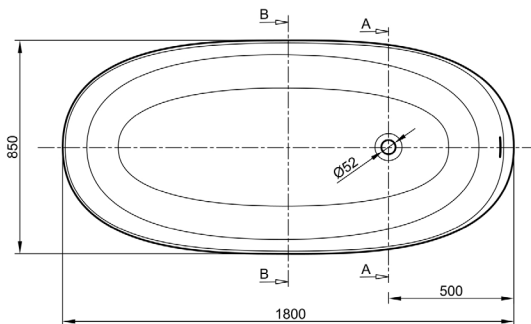

Die Badewanne entspricht der Norm **EN-14516**
The bathtub is compliant with Standard **EN-14516**

konforme Qualität / conform quality

NOVA

Artikel-Nr. / Order No. : 0600-011-xx	Gewicht / Weight : 100 kg
Modell / Model : Prime Bath oval	Volumen / Volume : 320 l
Maße / Dimensions : 1800 x 850 x 500 mm	Datum / Date : 21.02.2017