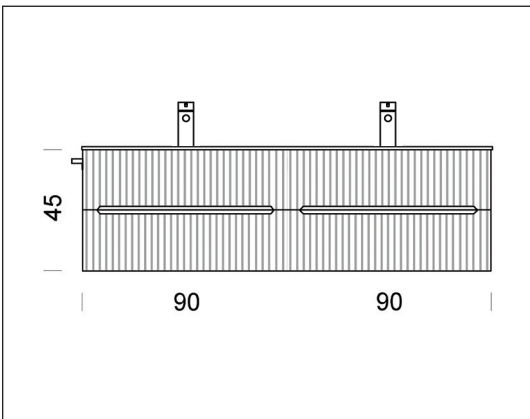

### Dimensions

70-7/8" L x 18-1/8" W x 17-3/4" H (180cm L x 46cm W x 45cm H)

### Base

Noce

#EC09CS.17

Noce

#EC09CS.17

### Top

Glass

#L418VV.05

\* 2 Single Hole Faucet